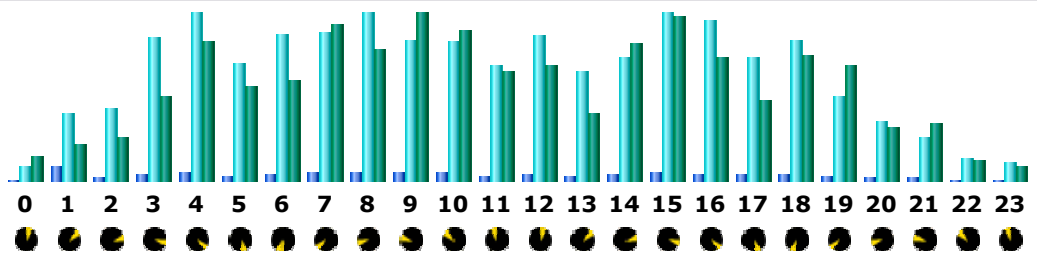

Hours

Hours	Pages	Hits	Bandwidth	Hours	Pages	Hits	Bandwidth
00	78	1313	322.55 MB	12	656	13079	1.47 GB
01	1303	6097	468.28 MB	13	454	9920	883.96 MB
02	341	6616	561.42 MB	14	554	11151	1.76 GB
03	633	12864	1.09 GB	15	800	15506	2.10 GB
04	764	15792	1.78 GB	16	698	14510	1.57 GB
05	508	10667	1.22 GB	17	560	11118	1.04 GB
06	621	13300	1.28 GB	18	618	12680	1.61 GB
07	736	13433	2.00 GB	19	447	7560	1.47 GB
08	726	15221	1.69 GB	20	310	5309	701.36 MB
09	754	12646	2.24 GB	21	227	3891	746.79 MB
10	705	12508	1.92 GB	22	107	2031	259.76 MB
11	493	10491	1.40 GB	23	112	1729	188.96 MB

Visitors domains/countries (Top 10) - Full list

	Domains/Countries	Pages	Hits	Bandwidth	
?	Unknown	ip	13205	239432	29.68 GB